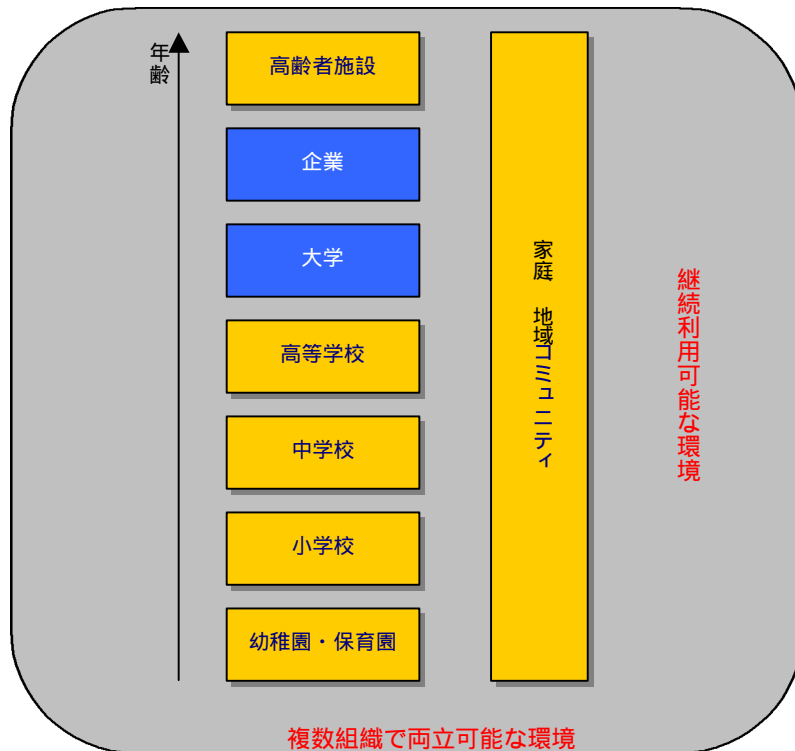

LifeLong Network WG -- 生涯を通じたインターネットの利用 --

Lifelong Network の構成要素

Lifelong Network 構築への研究課題